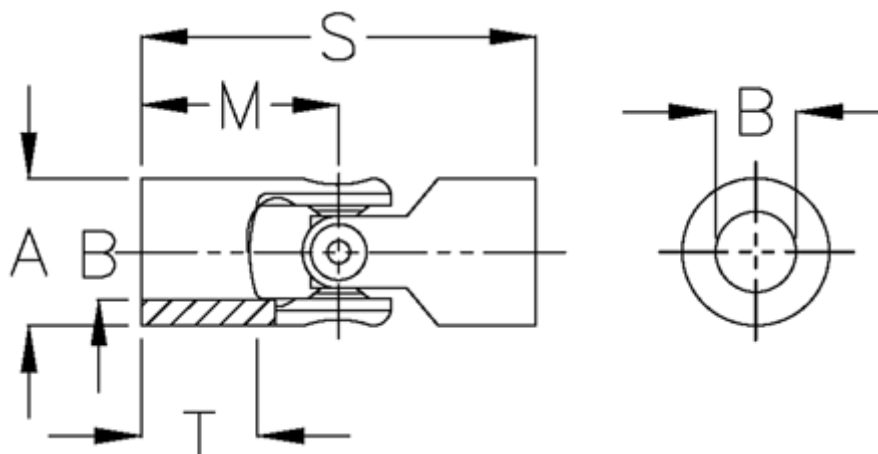

Varenummer: 07663400
Beskrivelse: Enkelt krydsled med nåleleje
0.663.400

Mål

A	= 63
B H7	= 40
M	= 83
MD max. Nm	= 250
s	= 166
T	= 50